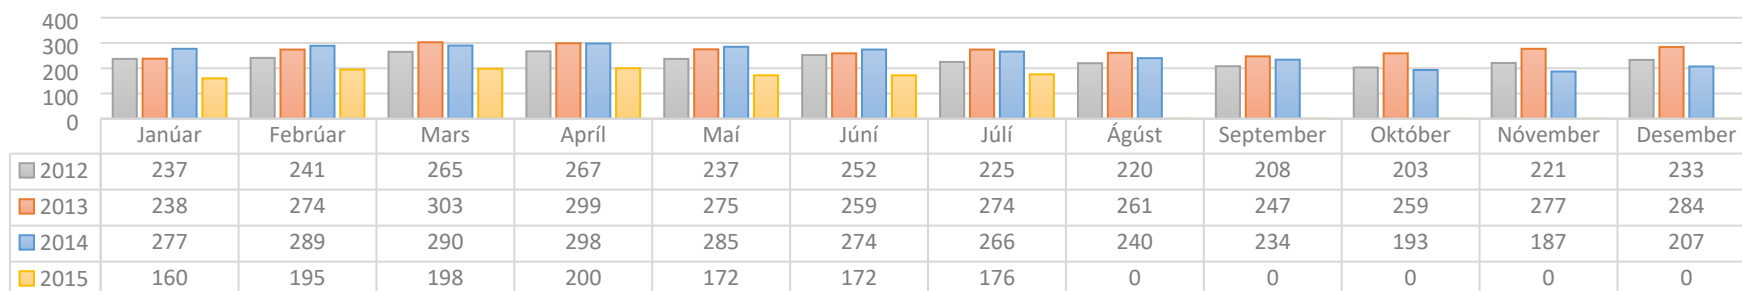

Fjárhagsaðstoð - fjöldi einstaklinga