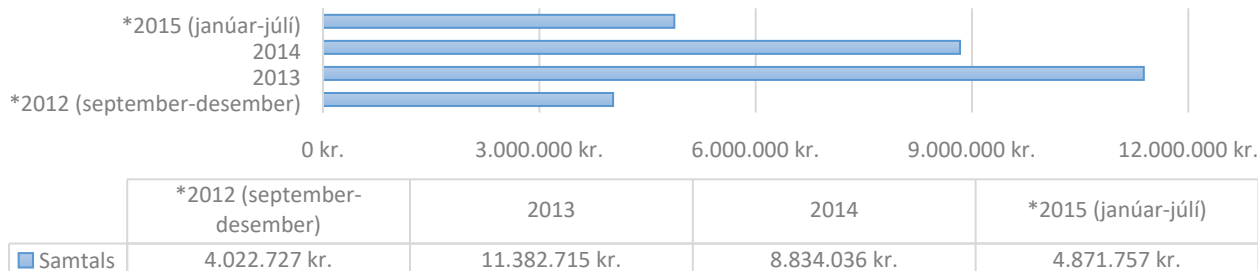

Barnavernd - fjárhagsaðstoð (rauntölur)